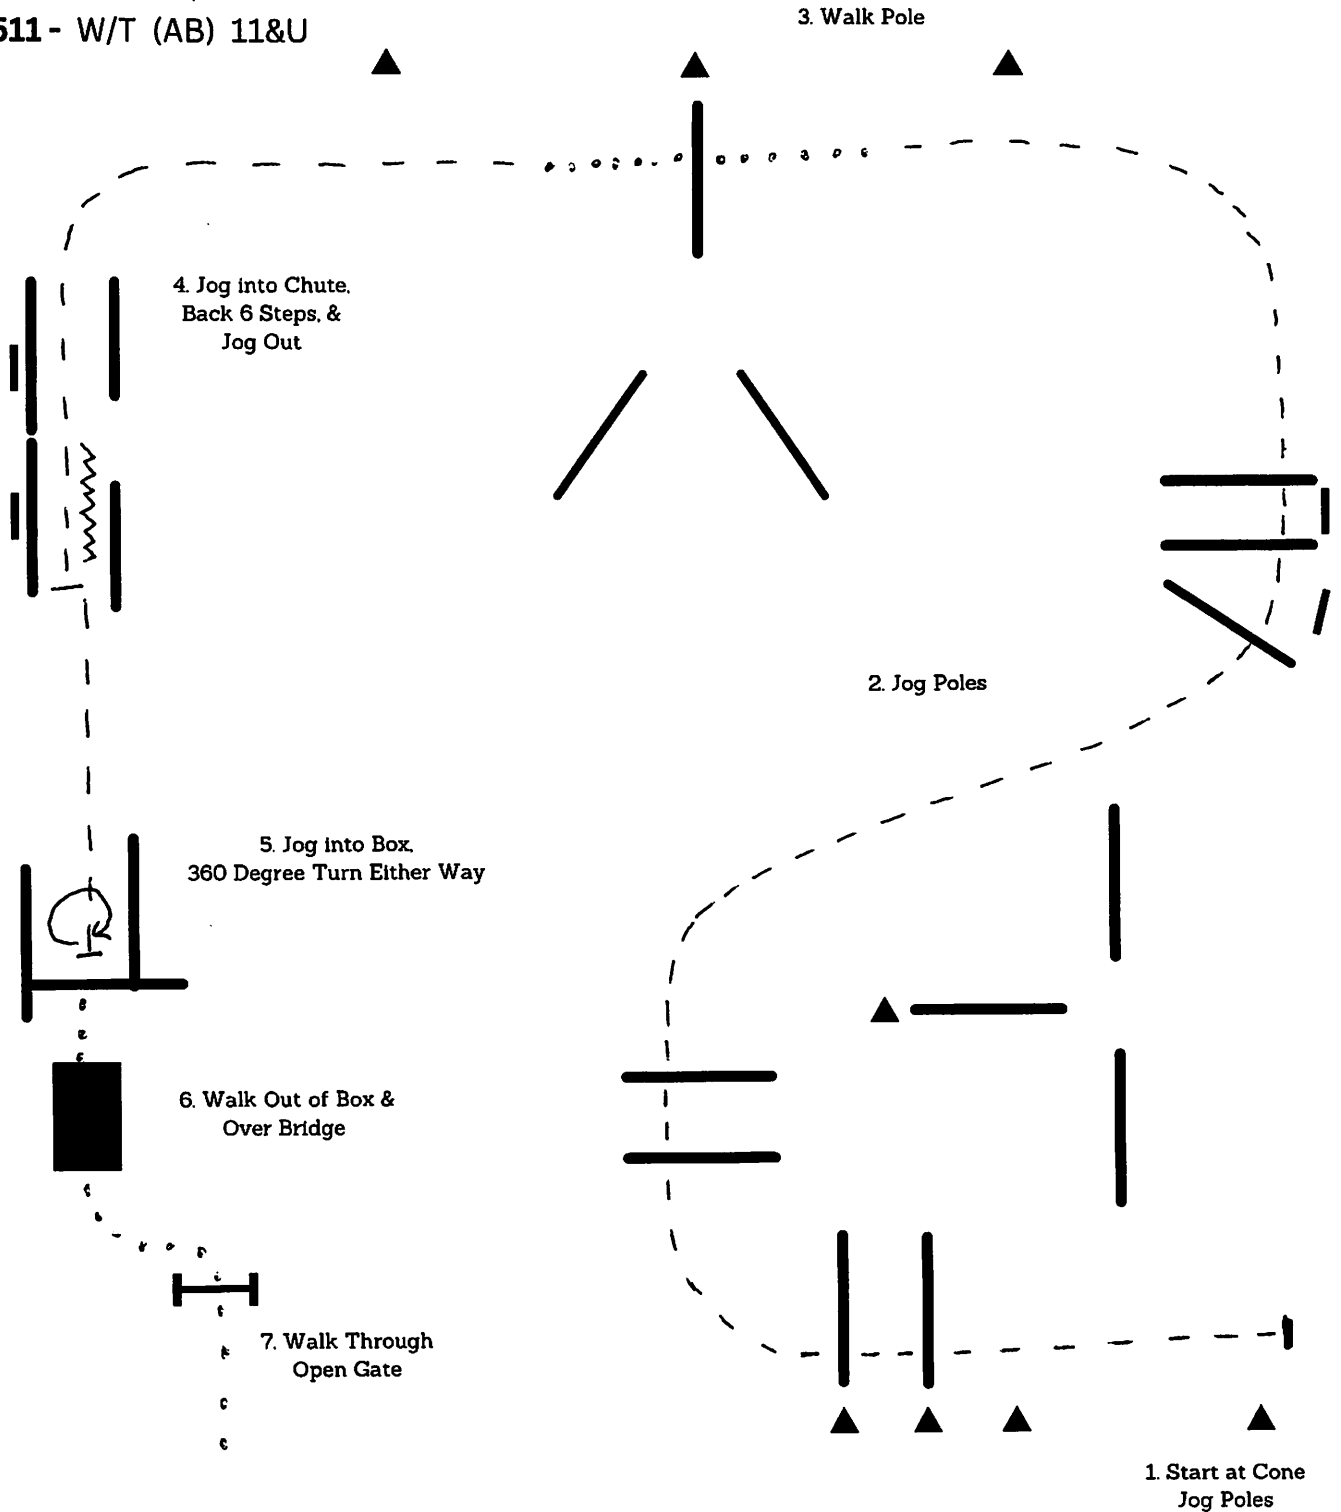

No Silver No Sequins Trail - 2023

499 - APHA Yearling In Hand

500 - All Breed W/T

506 - L1 W/T Y

507 - APHA W/T Y 5-10

508 - APHA W/T Y 11-18

509 - L1 W/T Am

510 - APHA W/T Am

*511 - W/T (AB) 11&U

No Silver No Sequins Trail - 2023

- | | |
|--------------------------------|-----------------------------|
| 501 - All Breed L1 | 517 - Rookie Am |
| 502 - L1 Green | 518 - APHA Novice Am |
| 503 - APHA Green Horse | 519 - L1 Am |
| 504 - Junior Horse | 520 - L1 Select |
| 505 - APHA Junior Horse | 521 - L1 Y 13&U |
| | 522 - L1 Y 14-18 |
| 512 - AB Novice Y | 523 - AB Y 13&U |
| 513 - AB Novice Am | 524 - AB Y 14-18 |
| 514 - APHA Y 13&U | 525 - AB 19&Over |
| 515 - Rookie Y | |
| 516 - APHA Novice Y | 530 - Y 13&U |