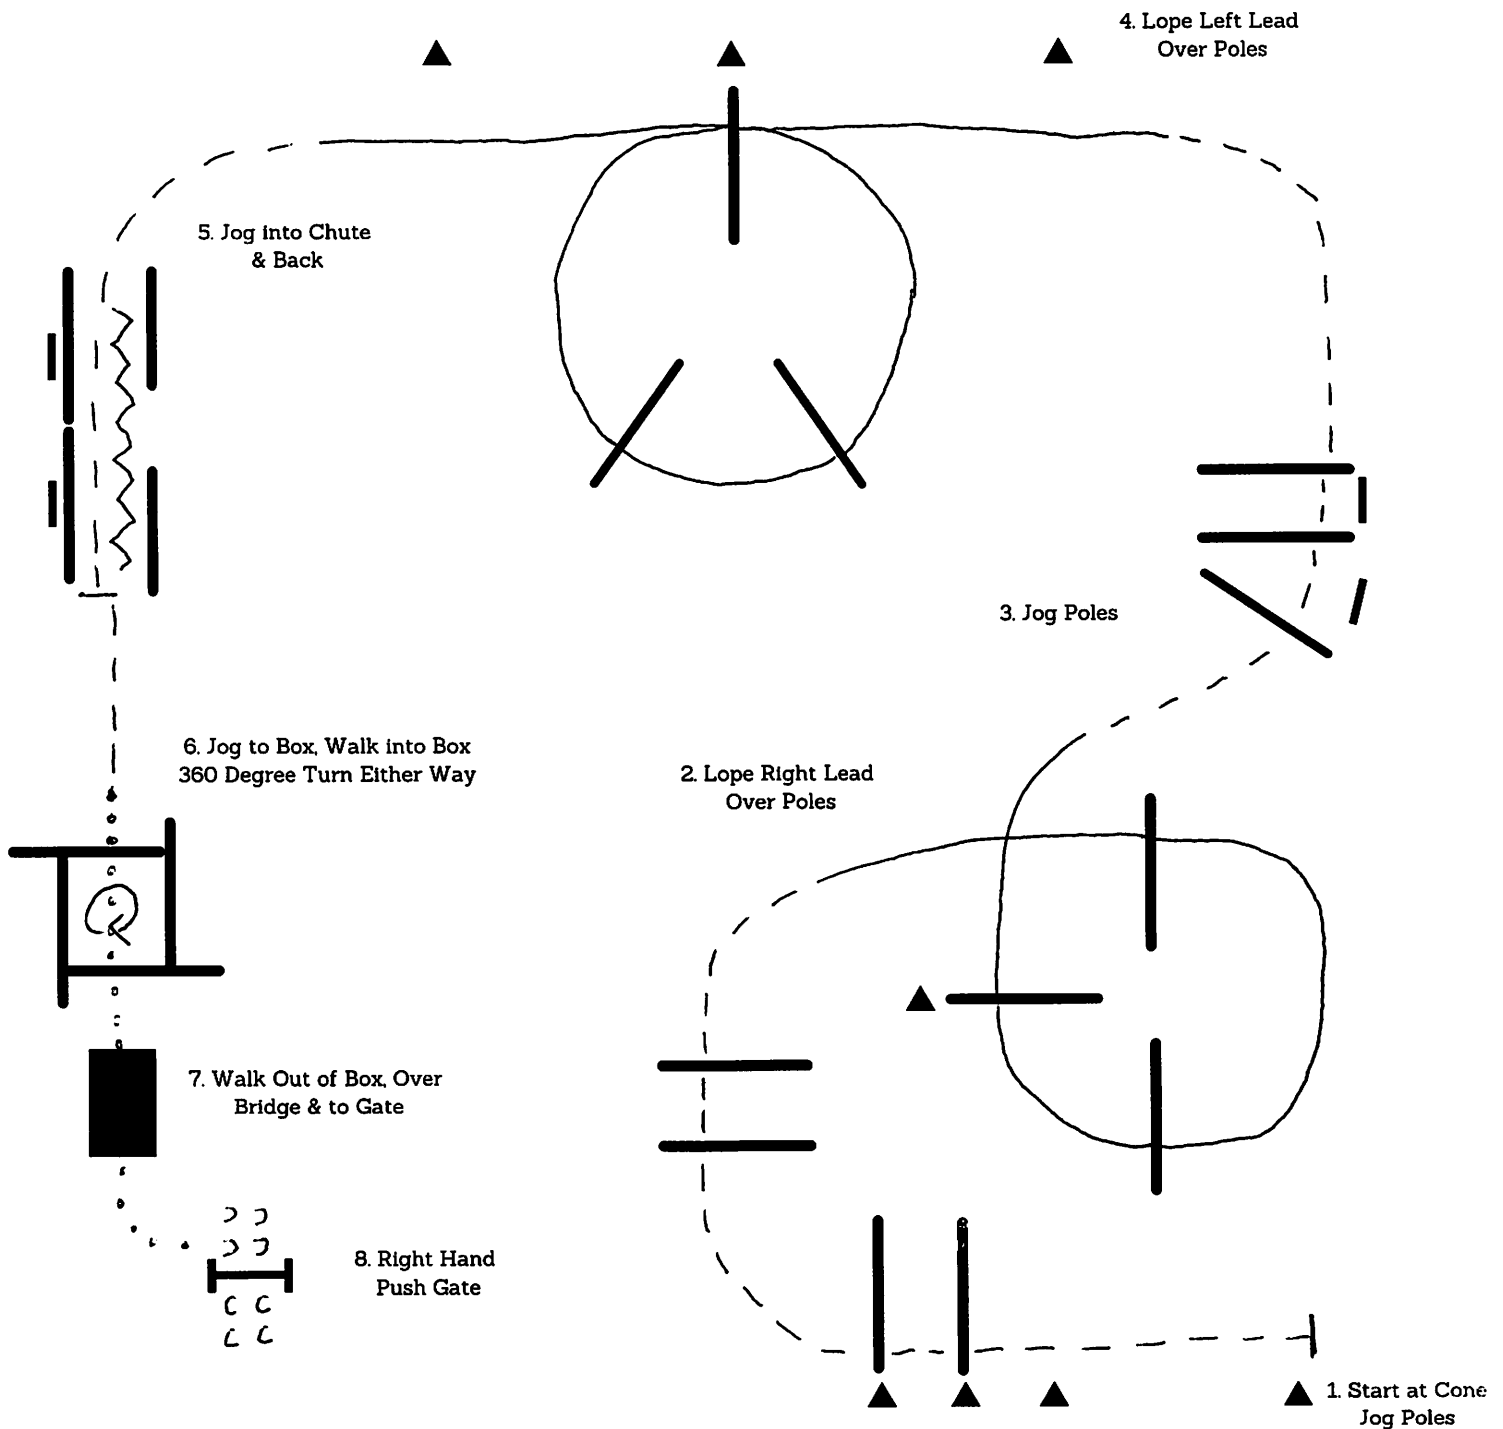

*511 - W/T (AB) 11&U

No Silver No Sequins Trail - 2023

- | | |
|--------------------------------|-----------------------------|
| 501 - All Breed L1 | 517 - Rookie Am |
| 502 - L1 Green | 518 - APHA Novice Am |
| 503 - APHA Green Horse | 519 - L1 Am |
| 504 - Junior Horse | 520 - L1 Select |
| 505 - APHA Junior Horse | 521 - L1 Y 13&U |
| | 522 - L1 Y 14-18 |
| 512 - AB Novice Y | 523 - AB Y 13&U |
| 513 - AB Novice Am | 524 - AB Y 14-18 |
| 514 - APHA Y 13&U | 525 - AB 19&Over |
| 515 - Rookie Y | |
| 516 - APHA Novice Y | 530 - Y 13&U |